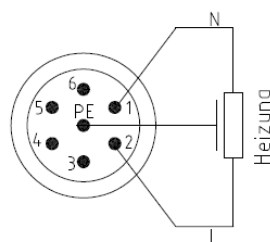

Heizung / Heater / Chauffage

L Pin 1
N Pin 2
PE Pin PE / ⊕