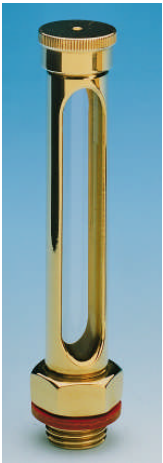

## Ölstandsanzeiger C

Art.-Nr.	Größe	Gew. Gr.	g	b	c	d	h	H	SW
092000	C 030	G 1/8"	8	7,5	6	9,5	19	43	14
093000	C 040	G 1/8"	8	7,5	6	9,5	29	53	14
094000	C 050	G 1/8"	8	7,5	6	9,5	49	63	14
095000	C 125	G 1/4"	9	9,0	7	13,0	12	39	17
096000	C 140	G 1/4"	9	9,0	7	13,0	27	54	17
097000	C 155	G 1/4"	9	9,0	7	13,0	42	69	17
098000	C 170	G 1/4"	9	9,0	7	13,0	57	84	17
099000	C 185	G 1/4"	9	9,0	7	13,0	72	99	17
100000	C 1100	G 1/4"	9	9,0	7	13,0	87	114	17
101000	C 250	G 3/8"	10	10,0	8	16,0	35	66	22
102000	C 265	G 3/8"	10	10,0	8	16,0	50	81	22
103000	C 280	G 3/8"	10	10,0	8	16,0	65	96	22
104000	C 2100	G 3/8"	10	10,0	8	16,0	85	116	22
105000	C 2125	G 3/8"	10	10,0	8	16,0	110	142	22
106000	C 2150	G 3/8"	10	10,0	8	16,0	135	165	22
107000	C 360	G 1/2"	12	12,0	9	20,0	41	77	22
108000	C 375	G 1/2"	12	12,0	9	20,0	56	92	22
109000	C 3100	G 1/2"	12	12,0	9	20,0	81	117	22
110000	C 3150	G 1/2"	12	12,0	9	20,0	131	167	22
111000	C 3200	G 1/2"	12	12,0	9	20,0	181	217	22
112000	C 4150	G 3/4"	15	15,0	11	24,0	127	176	32
113000	C 4300	G 3/4"	15	15,0	11	24,0	277	322	32

Gerade Ausführung aus Messing, mit Schutzhülse und Glasrohr. Temperaturbeständig bis 110° C. Zweifache Entlüftung, verschmutzungsfrei. Einschließlich Dichtung. Zwischengrößen und höhere Anzeiger auf Anfrage.