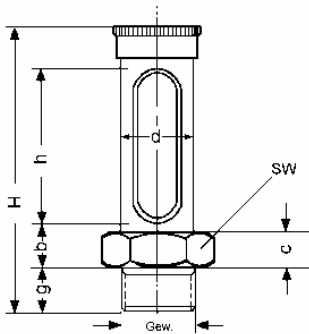

## Ölstandsanzeiger C

Art.-Nr.	Größe	Gew. Gr.	g	b	c	d	h	H	SW
092000	C 030	G 1/8"	8	7,5	6	9,5	19	43	14
093000	C 040	G 1/8"	8	7,5	6	9,5	29	53	14
094000	C 050	G 1/8"	8	7,5	6	9,5	49	63	14
095000	C 125	G 1/4"	9	9,0	7	13,0	12	39	17
096000	C 140	G 1/4"	9	9,0	7	13,0	27	54	17
097000	C 155	G 1/4"	9	9,0	7	13,0	42	69	17
098000	C 170	G 1/4"	9	9,0	7	13,0	57	84	17
099000	C 185	G 1/4"	9	9,0	7	13,0	72	99	17
100000	C 1100	G 1/4"	9	9,0	7	13,0	87	114	17
101000	C 250	G 3/8"	10	10,0	8	16,0	35	66	22
102000	C 265	G 3/8"	10	10,0	8	16,0	50	81	22
103000	C 280	G 3/8"	10	10,0	8	16,0	65	96	22
104000	C 2100	G 3/8"	10	10,0	8	16,0	85	116	22
105000	C 2125	G 3/8"	10	10,0	8	16,0	110	142	22
106000	C 2150	G 3/8"	10	10,0	8	16,0	135	165	22
107000	C 360	G 1/2"	12	12,0	9	20,0	41	77	22
108000	C 375	G 1/2"	12	12,0	9	20,0	56	92	22
109000	C 3100	G 1/2"	12	12,0	9	20,0	81	117	22
110000	C 3150	G 1/2"	12	12,0	9	20,0	131	167	22
111000	C 3200	G 1/2"	12	12,0	9	20,0	181	217	22
112000	C 4150	G 3/4"	15	15,0	11	24,0	127	176	32
113000	C 4300	G 3/4"	15	15,0	11	24,0	277	322	32

Gerade Ausführung aus Messing, mit Schutzhülse und Glasrohr. Temperaturbeständig bis 110° C. Zweifache Entlüftung, verschmutzungsfrei. Einschließlich Dichtung. Zwischengrößen und höhere Anzeiger auf Anfrage.