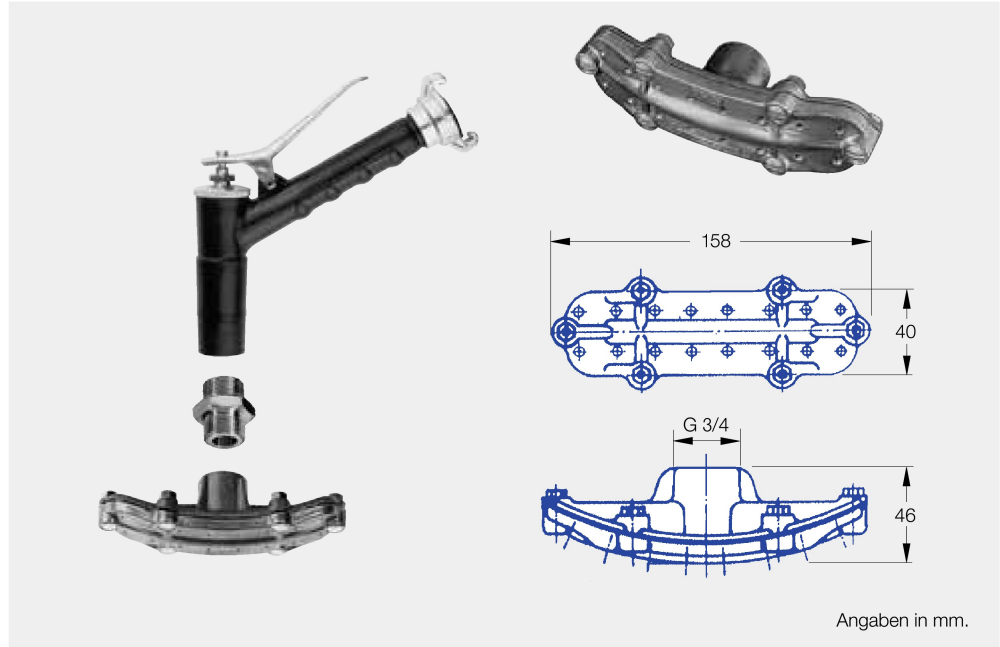

### Vorteile

- Feine, sanfte Zerstäubung
- Schonende Pflanzenbe-  
regnung
- Effektive Stalldesinfektion.  
Bitte beachten Sie die  
Sicherheitshinweise des  
Mittelherstellers
- Optional mit Sprühpistole  
und GEKA-Anschluss-  
kupplung lieferbar

**Werkstoffe**  
Leichtmetall

**Druckbereiche**  
2 – 10 bar

Bestell-Nr.	Bestell-Nr.
Sprühpistole mit GEKA-Anschlusskupplung	Doppelnippel G 3/4
095.016.00.01.76	065.611.30

Bestell-Nr. Düse ohne Halterrohr Anschluss G 3/4	Volumenstrom [l/min] bei		
	2,0 bar	5,0 bar	10,0 bar
531.003.41.00	31,5	49,8	70,4
531.093.41.00	53,0	83,8	119
531.133.41.00	67,0	106	150